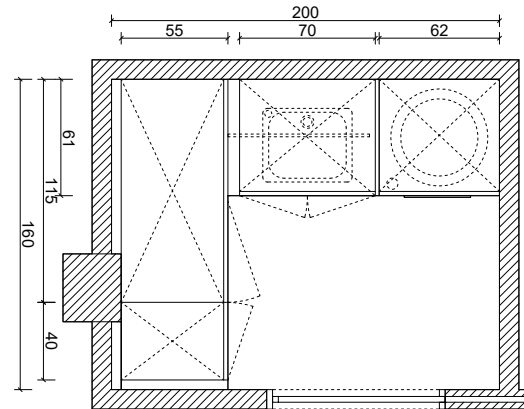

Lavandería Alpha

1.836 €

Puerta fabricada en tablero aglomerado de 22 mm de grosor. Melamina 2 caras de alto gramaje con papel barrera. Canto a juego encolado con cola PUR.
Apertura mediante tirador embutido en la puerta y altillo con apertura push.
Mobiliario de lavandería realizada en tablero hidrófugo melamina de alto gramaje gris de 19 mm.
Encimera laminada compacto 12 mm con núcleo negro.
Cuelgaropa.
Puertas y herrajes con cierre silencioso.
Módulo fregadero realizado en tablero marino.
Módulos columna cerrados a techo.

Electrodomésticos

673 €

Lavadora BOSH 333 €
Ref. WAN24260ES.
Secadora BOSH 340 €
Ref. WTG86260EE.

Auxiliares

166 €

Fregadero FRANKE Modelo BMG ME 80 €
Cod.122.0155.425 Bajo encimera. Acero inox.
Grifo Blanco Mida 86 €
Cod.517742. Monomando cromo.

Total

2.675 €

Alzado

Planta

IVA no incluido.

El presupuesto incluye todos los trabajos de instalación de mobiliario, encimeras, electrodomésticos y fontanería.