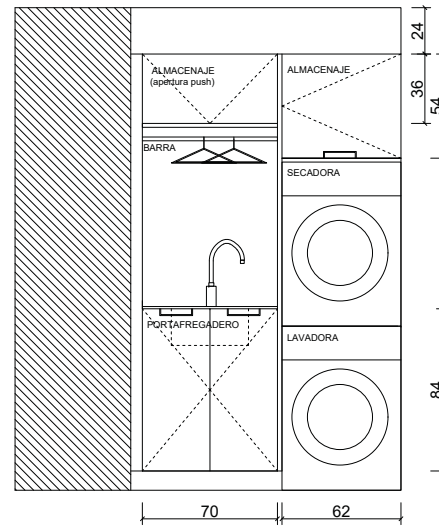

Lavandería Alpha

1.836 €

Puerta fabricada en tablero aglomerado de 22 mm de grosor. Melamina 2 caras de alto gramaje con papel barrera. Canto a juego encolado con cola PUR.
Apertura mediante tirador embutido en la puerta y altillo con apertura push.
Mobiliario de lavandería realizada en tablero hidrófugo melamina de alto gramaje gris de 19 mm.
Encimera laminada compacto 12 mm con núcleo negro.
Cuelgaropa.
Puertas y herrajes con cierre silencioso.
Módulo fregadero realizado en tablero marino.
Módulos columna cerrados a techo.

Electrodomésticos

673 €

Lavadora BOSH 333 €
Ref. WAN24260ES.
Secadora BOSH 340 €
Ref. WTG86260EE.

Auxiliares

166 €

Fregadero FRANKE Modelo BMG ME 80 €
Cod.122.0155.425 Bajo encimera. Acero inox.
Grifo Blanco Mida 86 €
Cod.517742. Monomando cromo.

Total

2.675 €

Alzado