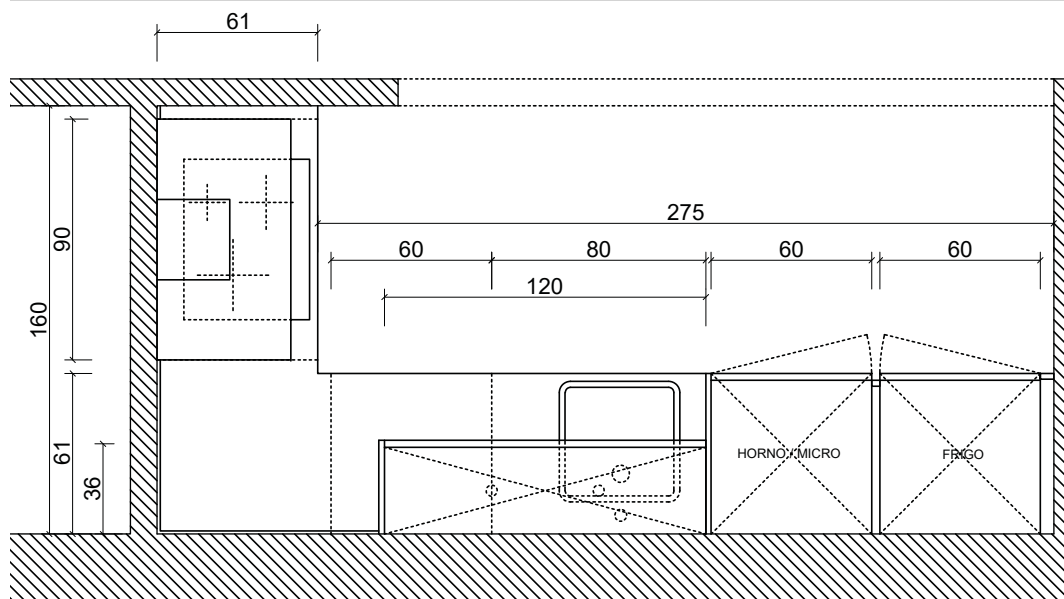

**Los acabados y detalles arquitectónicos reflejados en las infografías que acompañan al proyecto de cocina y lavandería son meramente representativos no teniendo que adecuarse estrictamente a la realidad del proyecto arquitectónico del edificio. Asimismo todos los complementos decorativos que aparecen en las imágenes, incluidos iluminación, mesas, sillas, taburetes,... tienen un carácter meramente figurativo con el objeto de representar mejor la distribución y espacios de la cocina y lavandería no formando parte del presupuesto del proyecto de estos espacios.