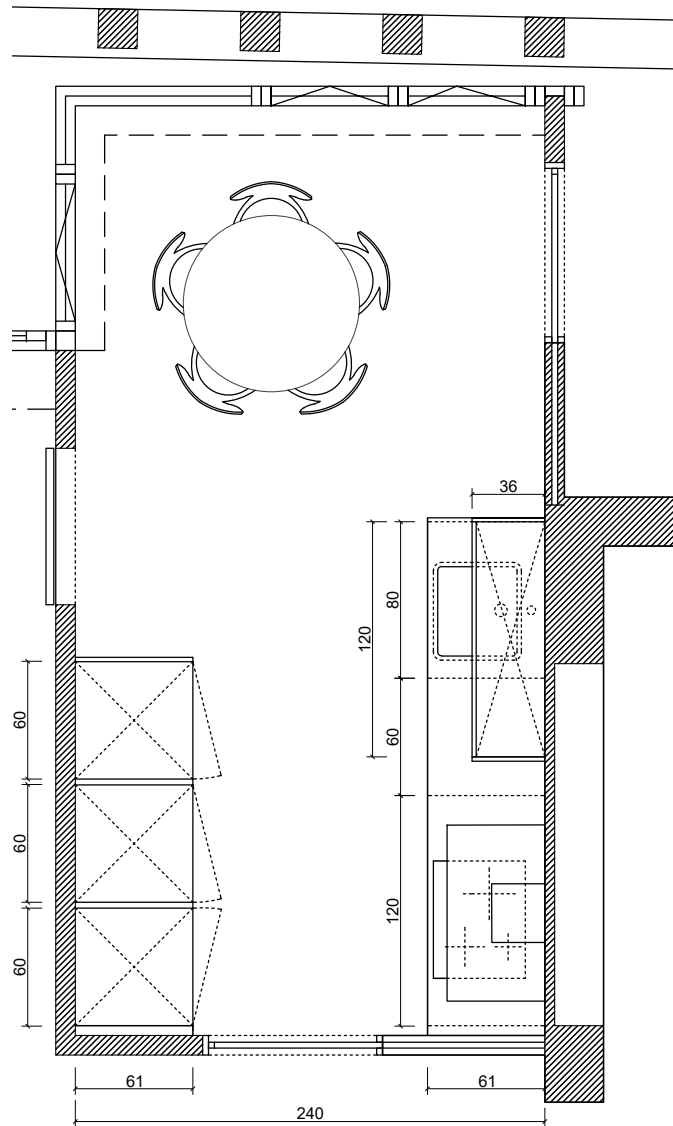

CORNES
ESPACIO
RESIDENCIAL

COCINA
Tipología_C15

**Los acabados y detalles arquitectónicos reflejados en las infografías que acompañan al proyecto de cocina y lavandería son meramente representativos no teniendo que adecuarse estrictamente a la realidad del proyecto arquitectónico del edificio. Asimismo todos los complementos decorativos que aparecen en las imágenes, incluidos iluminación, mesas, sillas, taburetes,... tienen un carácter meramente figurativo con el objeto de representar mejor la distribución y espacios de la cocina y lavandería no formando parte del presupuesto del proyecto de estos espacios.

Mobiliario Laca 5.325 €

Puerta de grosor 26 mm, amamborada, realizada en tablero hidrófugo rechapado o lacado.

Apertura mediante gola plana, y puerta con bisel a 45°.

Mobiliario de cocina realizada en tablero hidrófugo de 19 mm, recubierto de melamina de alto gramaje color gris.