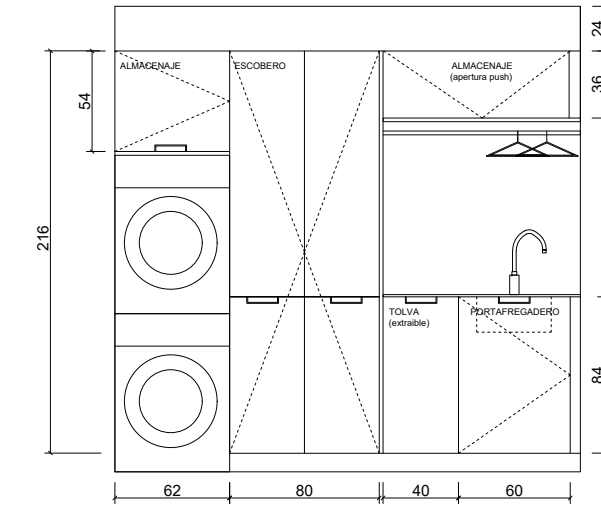

Lavandería Alpha 1.840 €

Puerta fabricada en tablero aglomerado de 22 mm de grosor. Melamina 2 caras de alto gramaje con papel barrera. Canto a juego encolado con cola PUR.
Apertura mediante tirador embutido en la puerta y altillo con apertura push.
Mobiliario de lavandería realizada en tablero hidrófugo melamina de alto gramaje gris de 19 mm.
Encimera laminada compacto 12 mm con núcleo negro.
Cuelgaropa.
Puertas y herrajes con cierre silencioso.
Módulo fregadero realizado en tablero marino.
Módulos columna cerrados a techo.

Electrodomésticos 673 €

Lavadora BOSH 333 €
Ref. WAN24260ES.
Secadora BOSH 340 €
Ref. WTG86260EE.

Auxiliares 166 €

Fregadero FRANKE Modelo BMG ME 80 €
Cod.122.0155.425 Bajo encimera. Acero inox.
Grifo Blanco Mida 86 €
Cod.517742. Monomando cromo.

Total 2.679 €

IVA no incluido.
El presupuesto incluye todos los trabajos de instalación de mobiliario, encimeras, electrodomésticos y fontanería.

Alzado