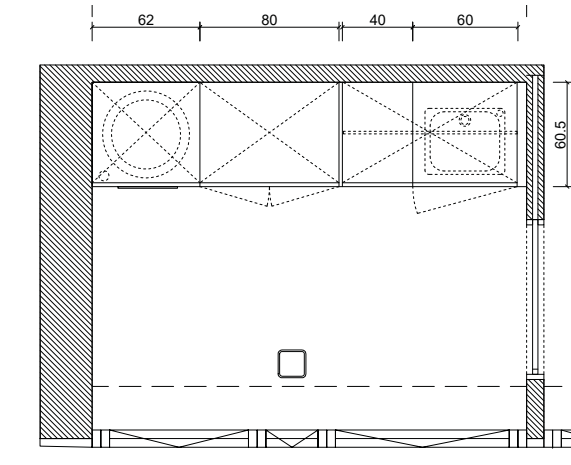

Lavandería Alpha 1.840 €

Puerta fabricada en tablero aglomerado de 22 mm de grosor. Melamina 2 caras de alto gramaje con papel barrera. Canto a juego encolado con cola PUR.
Apertura mediante tirador embutido en la puerta y altillo con apertura push.
Mobiliario de lavandería realizada en tablero hidrófugo melamina de alto gramaje gris de 19 mm.
Encimera laminada compacto 12 mm con núcleo negro.
Cuelgaropa.
Puertas y herrajes con cierre silencioso.
Módulo fregadero realizado en tablero marino.
Módulos columna cerrados a techo.

Electrodomésticos 673 €

Lavadora BOSH 333 €
Ref. WAN24260ES.
Secadora BOSH 340 €
Ref. WTG86260EE.

Auxiliares 166 €

Fregadero FRANKE Modelo BMG ME 80 €
Cod.122.0155.425 Bajo encimera. Acero inox.
Grifo Blanco Mida 86 €
Cod.517742. Monomando cromo.

Total 2.679 €

IVA no incluido.
El presupuesto incluye todos los trabajos de instalación de mobiliario, encimeras, electrodomésticos y fontanería.

Planta