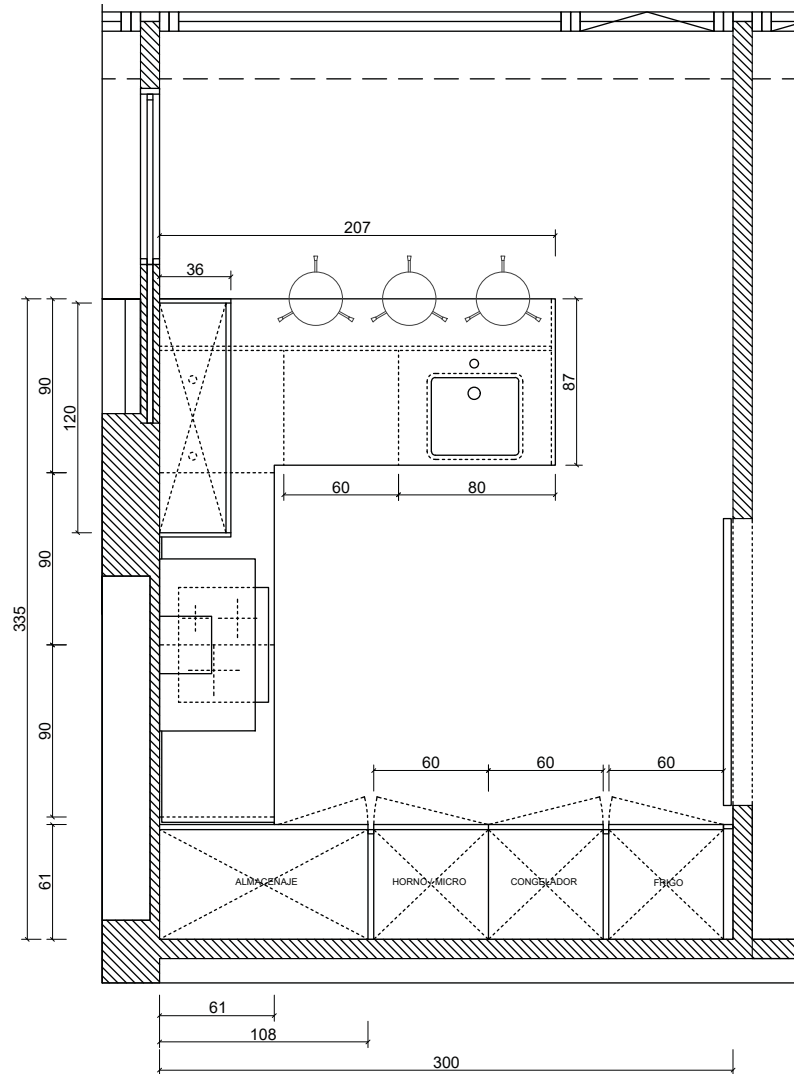

**CORNES**  
ESPACIO  
RESIDENCIAL

COCINA  
Tipología\_C10

**CORNES**  
ESPACIO  
RESIDENCIAL

Planta e infografías. Tipología C10  
Modelo Essential 45G Laca

\*\*Los acabados y detalles arquitectónicos reflejados en las infografías que acompañan al proyecto de cocina y lavandería son meramente representativos no teniendo que adecuarse estrictamente a la realidad del proyecto arquitectónico del edificio. Asimismo todos los complementos decorativos que aparecen en las imágenes, incluidos iluminación, mesas, sillas, taburetes,... tienen un carácter meramente figurativo con el objeto de representar mejor la distribución y espacios de la cocina y lavandería no formando parte del presupuesto del proyecto de estos espacios.

**Mobiliario Laca 6.182 €**

Puerta de grosor 26 mm, amamborada, realizada en tablero hidrófugo rechapado o lacado.

Apertura mediante gola plana, y puerta con bisel a 45°.

Mobiliario de cocina realizada en tablero hidrófugo de 19 mm, recubierto de melamina de alto gramaje color gris.

Bisagras con recubrimiento de titanio.

Cubertero/s y bandeja/s en cajón superior del módulo placa.

Zócalos con ventilación para elementos de cocción y frío.

Módulos columna cerrados a techo con rejillas de ventilación en zonas de frío.