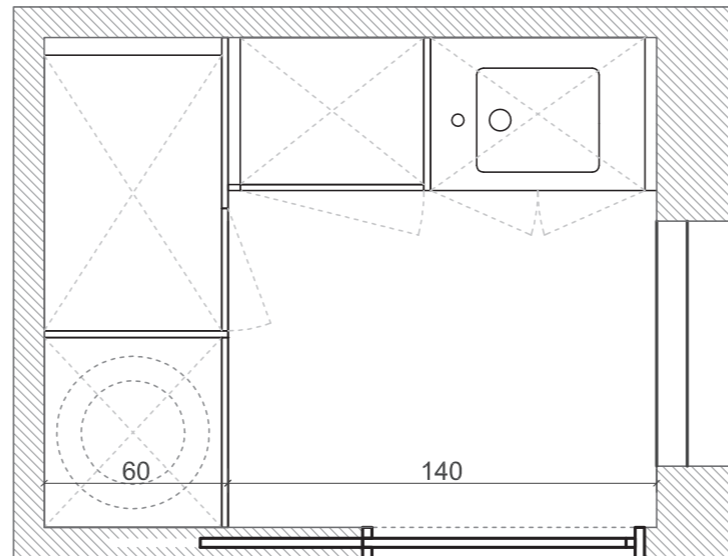

Lavandería Alpha

1.924 €

Puerta fabricada en tablero aglomerado de 22 mm de grosor. Melamina 2 caras de alto gramaje con papel barrera. Canto a juego encolado con cola PUR.

Apertura mediante tirador embutido en la puerta y altillo con apertura push.

Mobiliario de lavandería realizada en tablero hidrófugo melamina de alto gramaje gris de 19 mm.

Encimera laminada compacto 12 mm con núcleo negro.

Cuelgaropa.

Puertas y herrajes con cierre silencioso.

Módulo fregadero realizado en tablero marino.

Módulos columna cerrados a techo.

Electrodomésticos

673 €

Lavadora BOSH 314 €
Ref. WAN24260ES.

Secadora BOSH 320 €
Ref. WTG86260EE.

Auxiliares

166 €

Fregadero FRANKE Modelo BMG ME 75 €
Cod.122.0155.425 Bajo encimera. Acero inox.

Grifo Blanco Mida 81 €
Cod.517742. Monomando cromo.

Total

2.763 €

Planta

IVA no incluido.

El presupuesto incluye todos los trabajos de instalación de mobiliario, encimeras, electrodomésticos y fontanería.