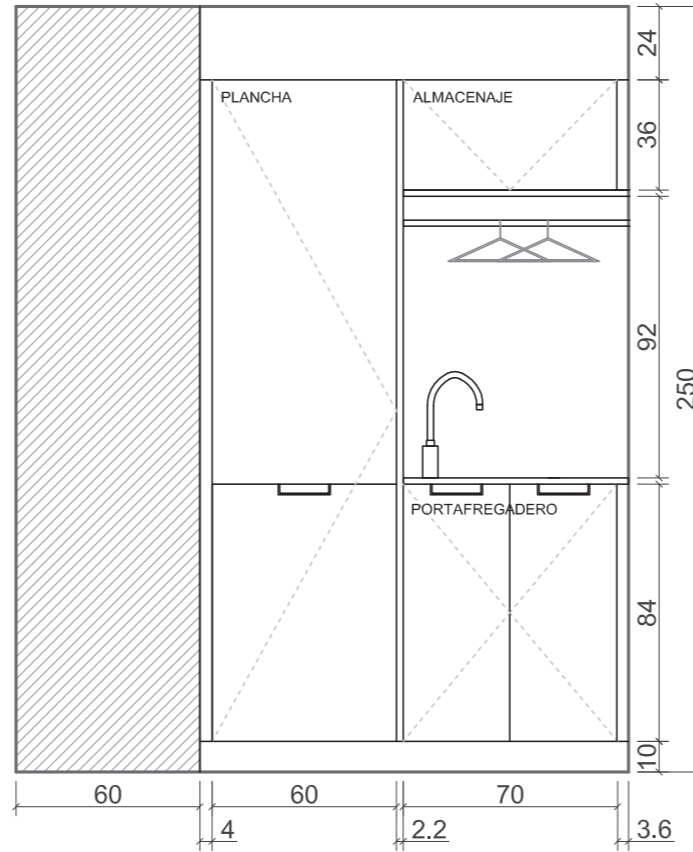

Lavandería Alpha

1.924 €

Puerta fabricada en tablero aglomerado de 22 mm de grosor. Melamina 2 caras de alto gramaje con papel barrera. Canto a juego encolado con cola PUR.

Apertura mediante tirador embutido en la puerta y altillo con apertura push.

Mobiliario de lavandería realizada en tablero hidrófugo melamina de alto gramaje gris de 19 mm.

Encimera laminada compacto 12 mm con núcleo negro.

Cuelgaropa.

Puertas y herrajes con cierre silencioso.

Módulo fregadero realizado en tablero marino.

Módulos columna cerrados a techo.

Electrodomésticos

673 €

Lavadora BOSH 314 €
Ref. WAN24260ES.

Secadora BOSH 320 €
Ref. WTG86260EE.

Auxiliares

166 €

Fregadero FRANKE Modelo BMG ME 75 €
Cod.122.0155.425 Bajo encimera. Acero inox.

Grifo Blanco Mida 81 €
Cod.517742. Monomando cromo.

Total

2.763 €

Alzado