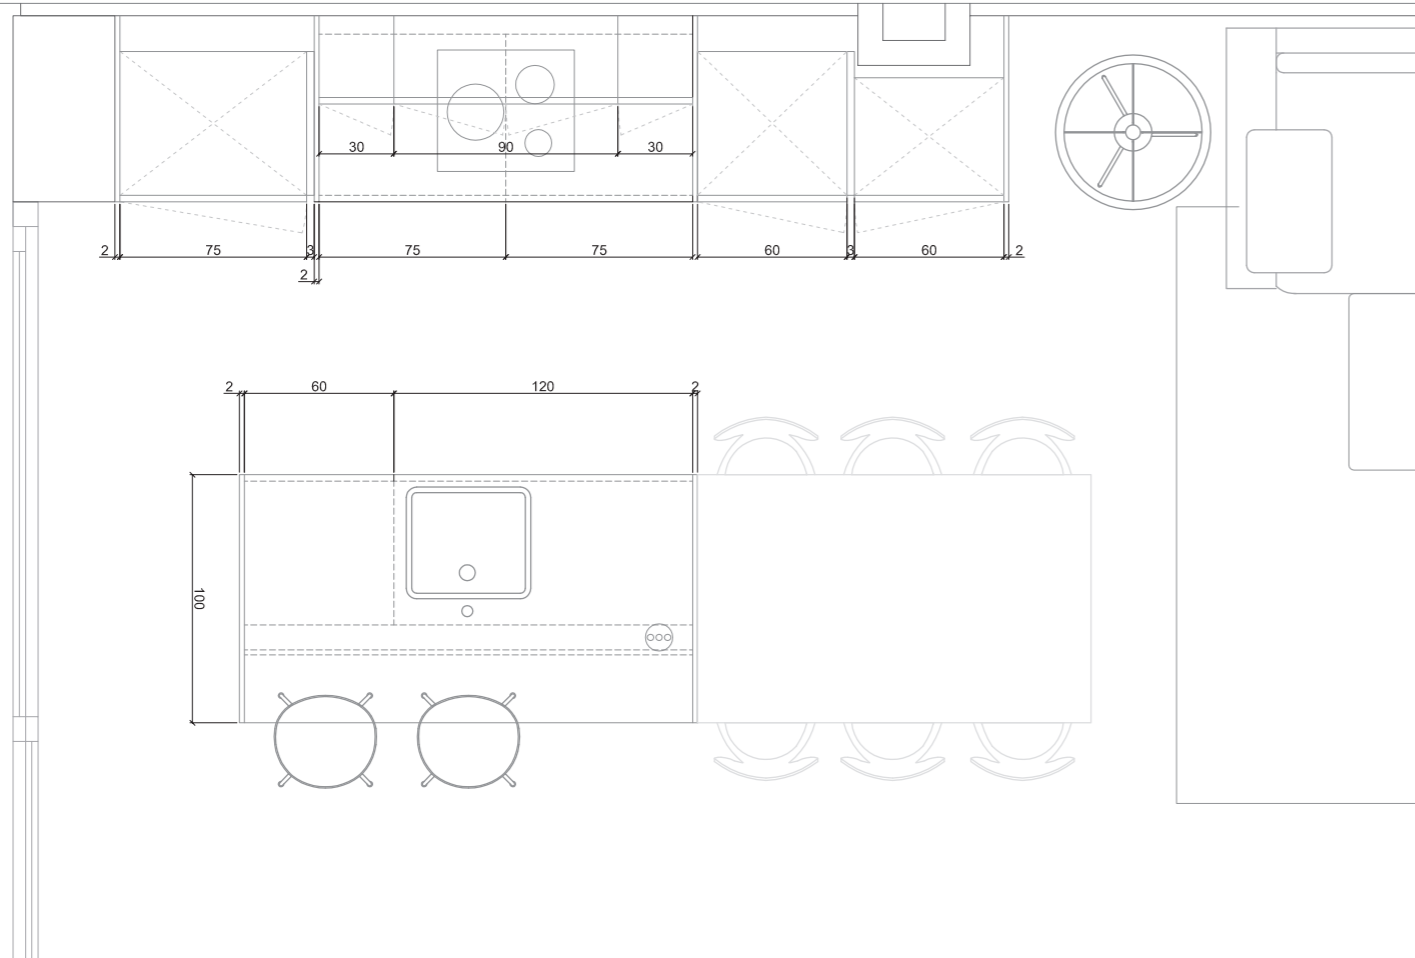

CORNES
ESPACIO
RESIDENCIAL

COCINA
Tipología_CO2 (3BA)

Planta

Infografía

**Los acabados y detalles arquitectónicos reflejados en las infografías que acompañan al proyecto de cocina y lavandería son meramente representativos no teniendo que adecuarse estrictamente a la realidad del proyecto arquitectónico del edificio. Asimismo todos los complementos decorativos que aparecen en las imágenes, incluidos iluminación, mesas, sillas, taburetes,... tienen un carácter meramente figurativo con el objeto de representar mejor la distribución y espacios de la cocina y lavandería no formando parte del presupuesto del proyecto de estos espacios.

CORNES
ESPACIO
RESIDENCIAL

Mobiliario Laca o Madera

7.381 €

Puerta de grosor 26 mm, atamborada, realizada en tablero hidrófugo rechapado o lacado.

Apertura mediante gola plana, y puerta con bisel a 45°.

Mobiliario de cocina realizada en tablero hidrófugo de 19 mm, recubierto de melamina de alto gramaje color gris o madera.

Bisagras con recubrimiento de titanio.

Cubertero/s y bandeja/s en cajón superior del módulo placa.

Zócalos con ventilación para elementos de cocción y frío.

Módulos columna cerrados a techo con rejillas de ventilación en zonas de frío.