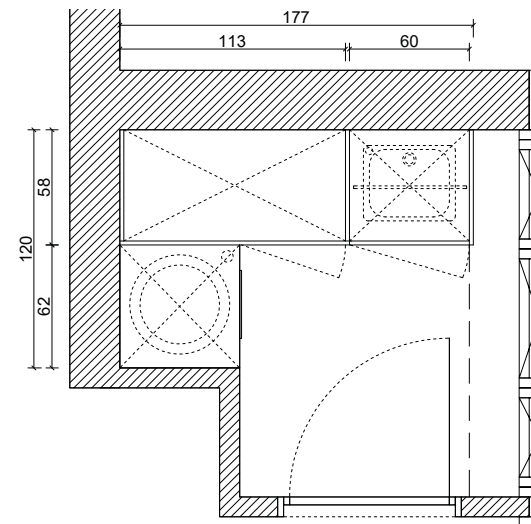

Alzado

Planta