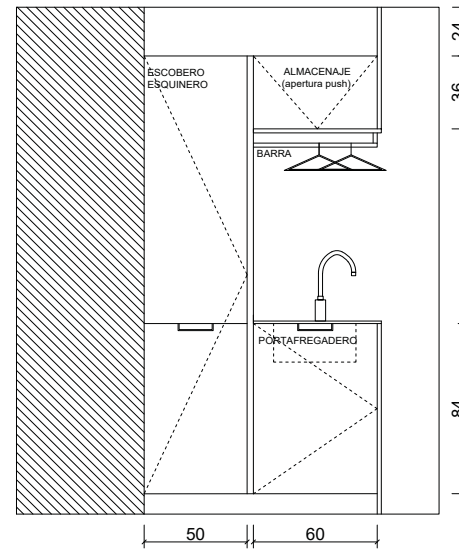

Lavandería Alpha 1.470 €

Puerta fabricada en tablero aglomerado de 22 mm de grosor. Melamina 2 caras de alto gramaje con papel barrera. Canto a juego encolado con cola PUR.
Apertura mediante tirador embutido en la puerta y altillo con apertura push.
Mobiliario de lavandería realizada en tablero hidrófugo melamina de alto gramaje gris de 19 mm.
Encimera laminada compacto 12 mm con núcleo negro.
Cuelgaropa.
Puertas y herrajes con cierre silencioso.
Módulo fregadero realizado en tablero marino.
Módulos columna cerrados a techo.

Electrodomésticos 673 €

Lavadora BOSH 333 €
Ref. WAN24260ES.
Secadora BOSH 340 €
Ref. WTG86260EE.

Auxiliares 166 €

Fregadero FRANKE Modelo BMG ME 80 €
Cod.122.0155.425 Bajo encimera. Acero inox.
Grifo Blanco Mida 86 €
Cod.517742. Monomando cromo.

Total 2.309 €

IVA no incluido.
El presupuesto incluye todos los trabajos de instalación de mobiliario, encimeras, electrodomésticos y fontanería.