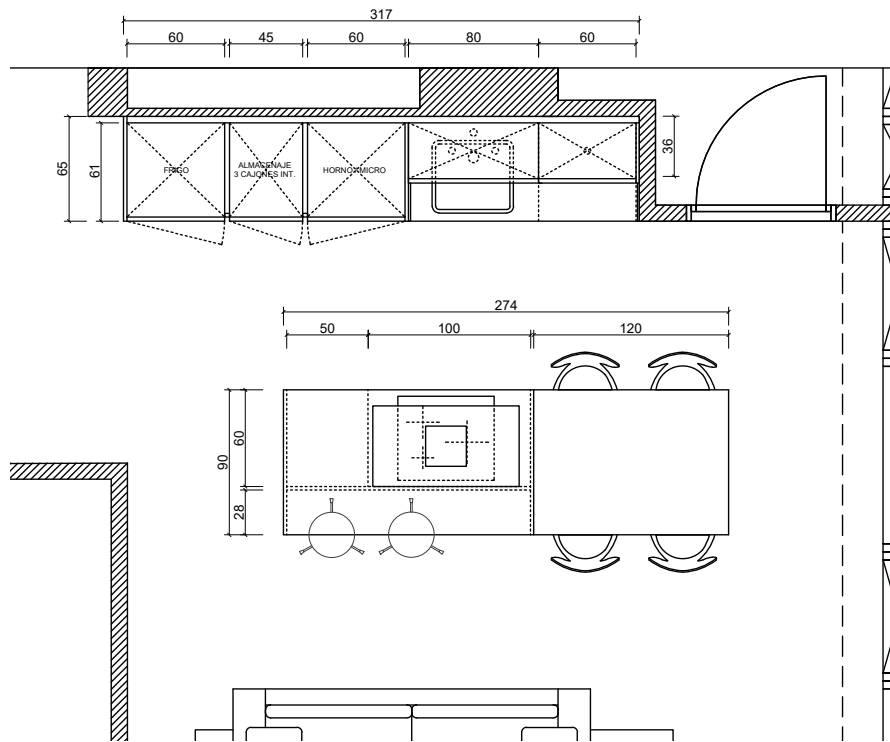

CORNES
ESPACIO
RESIDENCIAL

COCINA
Tipología_C09

**Los acabados y detalles arquitectónicos reflejados en las infografías que acompañan al proyecto de cocina y lavandería son meramente representativos no teniendo que adecuarse estrictamente a la realidad del proyecto arquitectónico del edificio. Asimismo todos los complementos decorativos que aparecen en las imágenes, incluidos iluminación, mesas, sillas, taburetes,... tienen un carácter meramente figurativo con el objeto de representar mejor la distribución y espacios de la cocina y lavandería no formando parte del presupuesto del proyecto de estos espacios.

Mobiliario Laca 6.015 €

Puerta de grosor 26 mm, atamborada, realizada en tablero hidrófugo rechapado o lacado.
Apertura mediante gola plana, y puerta con bisel a 45°.
Mobiliario de cocina realizada en tablero hidrófugo de 19 mm, recubierto de melamina de alto gramaje color gris.
Cajones en acero inoxidable antihuella, con cierre amortiguado y alfombrilla de protección de serie.
Puertas y herrajes con cierre amortiguado.
Módulo fregadero realizado en tablero marino con cubos para la gestión de residuos en su interior y accesorio para productos de limpieza.
Bisagras con recubrimiento de titanio.
Cubertero/s y bandeja/s en cajón superior del módulo placa.
Zócalos con ventilación para elementos de cocción y frío.
Módulos columna cerrados a techo con rejillas de ventilación en zonas de frío.