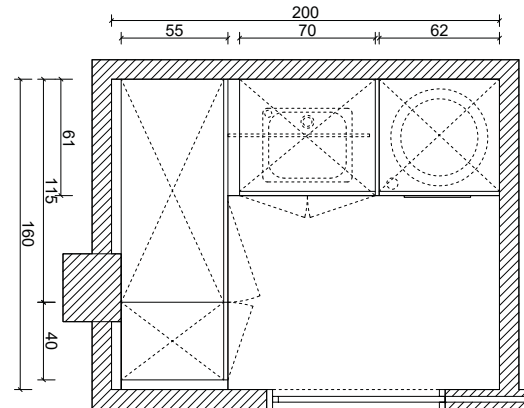

Lavandería Alpha

1.836 €

Puerta fabricada en tablero aglomerado de 22 mm de grosor. Melamina 2 caras de alto gramaje con papel barrera. Canto a juego encolado con cola PUR.
Apertura mediante tirador embutido en la puerta y altillo con apertura push.
Mobiliario de lavandería realizada en tablero hidrófugo melamina de alto gramaje gris de 19 mm.
Encimera laminada compacto 12 mm con núcleo negro.
Cuelgaropa.
Puertas y herrajes con cierre silencioso.
Módulo fregadero realizado en tablero marino.
Módulos columna cerrados a techo.

Electrodomésticos

673 €

Lavadora BOSH 333 €
Ref. WAN24260ES.
Secadora BOSH 340 €
Ref. WTG86260EE.

Auxiliares

166 €

Fregadero FRANKE Modelo BMG ME 80 €
Cod.122.0155.425 Bajo encimera. Acero inox.
Grifo Blanco Mida 86 €
Cod.517742. Monomando cromo.

Total

2.675 €

IVA no incluido.

El presupuesto incluye todos los trabajos de instalación de mobiliario, encimeras, electrodomésticos y fontanería.

Alzado

Planta