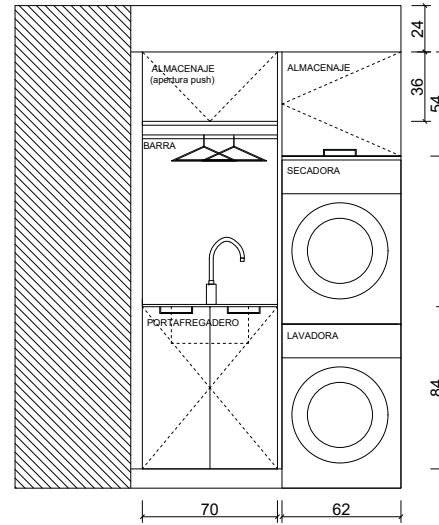

Lavandería Alpha

1.836 €

Puerta fabricada en tablero aglomerado de 22 mm de grosor. Melamina 2 caras de alto gramaje con papel barrera. Canto a juego encolado con cola PUR.
Apertura mediante tirador embutido en la puerta y altillo con apertura push.
Mobiliario de lavandería realizada en tablero hidrófugo melamina de alto gramaje gris de 19 mm.
Encimera laminada compacto 12 mm con núcleo negro.
Cuelgaropa.
Puertas y herrajes con cierre silencioso.
Módulo fregadero realizado en tablero marino.
Módulos columna cerrados a techo.

Electrodomésticos

673 €

Lavadora BOSH 333 €
Ref. WAN24260ES.
Secadora BOSH 340 €
Ref. WTG86260EE.

Auxiliares

166 €

Fregadero FRANKE Modelo BMG ME 80 €
Cod.122.0155.425 Bajo encimera. Acero inox.
Grifo Blanco Mida 86 €
Cod.517742. Monomando cromo.

Total

2.675 €

IVA no incluido.

El presupuesto incluye todos los trabajos de instalación de mobiliario, encimeras, electrodomésticos y fontanería.

Alzado