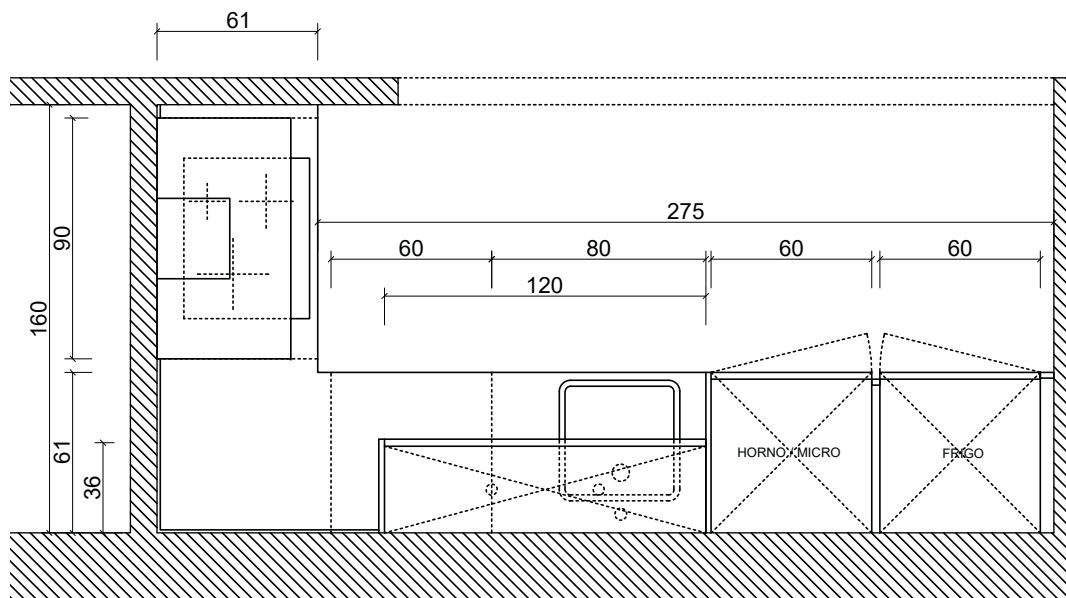

**Los acabados y detalles arquitectónicos reflejados en las infografías que acompañan al proyecto de cocina y lavandería son meramente representativos no teniendo que adecuarse estrictamente a la realidad del proyecto arquitectónico del edificio. Asimismo todos los complementos decorativos que aparecen en las imágenes, incluidos iluminación, mesas, sillas, taburetes,... tienen un carácter meramente figurativo con el objeto de representar mejor la distribución y espacios de la cocina y lavandería no formando parte del presupuesto del proyecto de estos espacios.