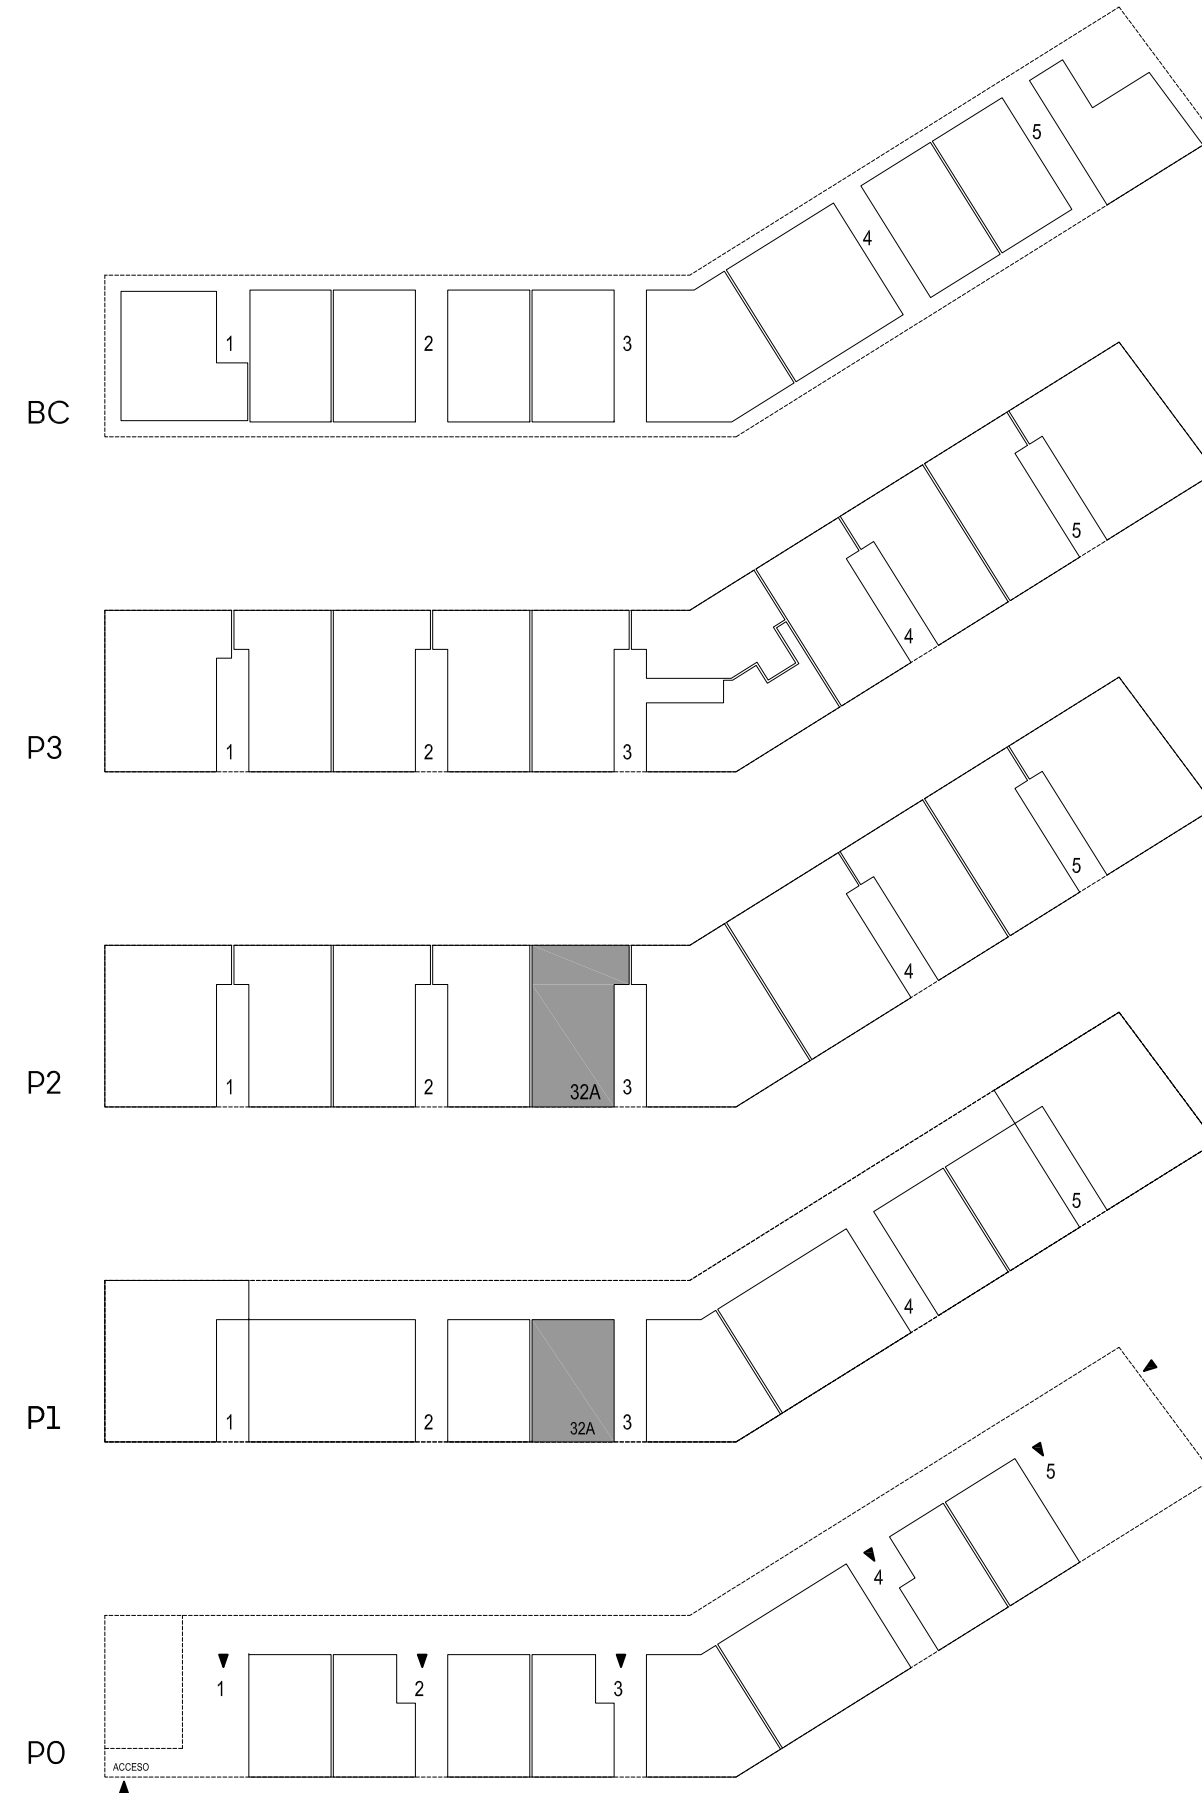

# ESQUEMA VIVIENDAS DISPONIBLES

Promotor: ALTO RESIDENCIAL, S. COOP. GALEGA. La promoción en cooperativa se encuentra en fase preliminar, por lo que la documentación e información contenida en los folletos y planos está sujeta a posibles modificaciones derivadas de la elaboración del correspondiente proyecto básico y de ejecución, la construcción, u otras que fueran impuestas por alguna autoridad competente, o por exigencias técnicas o jurídicas, al amparo de lo recogido en el art. 20 de la ley 8/2012 de vivienda de Galicia. Toda representación de mobiliario, incluso los de cocina y lavadero-tendedero, tienen un carácter meramente figurativo, al objeto de representar mejor la distribución y espacios de la vivienda. Toda la documentación adicional sobre la promoción en cooperativa, conforme a las exigencias de la ley de vivienda de Galicia, se encuentra a disposición de los interesados en la oficina de atención comercial, Avda. da Liberdade 2 bajo, Santiago de Compostela.

**ALTO  
RESIDENCIAL  
COOP.**

■ 3 o 4 DORMITORIOS + ESTUDIO DÚPLEX

**ARIAL**